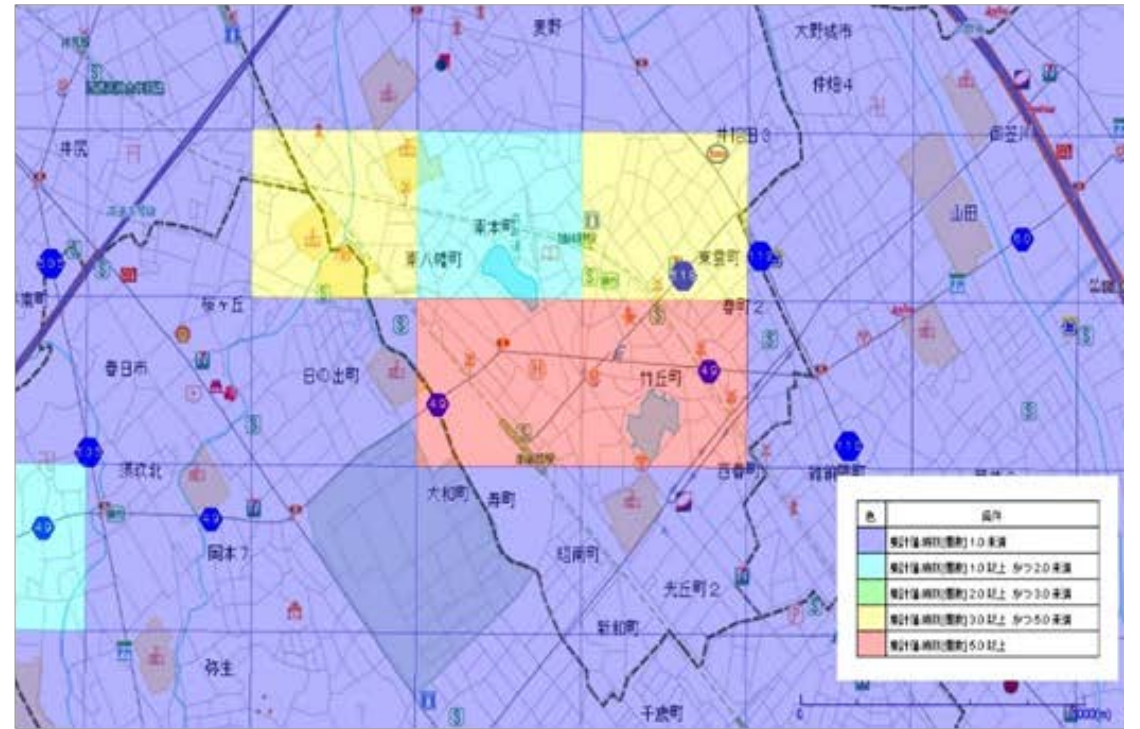

サブテーマ1

①Wi-Fiによる位置検知システムの開発

昨年度の実証実験にて課題となった「位置情報検出の即時性」と「位置情報と個人情報とのマッピング」を改善するために、Wi-Fiによる位置検知システムの研究開発を実施した。

②行動データ取り込み標準フォーマット(フェーズ2)の作成

「人の行動」に関するプローブ・データの収集に関する研究および行動データ標準方式(フェーズ2)の活用と改善への取り組みを実施した。

サブテーマ2

CROSSMAPの集計・地図表示機能を使用することとしたため、収集データをバッチ処理にてフィルタリングするアプリケーションを開発した。

サブテーマ3

- 交通情報や観光情報などの提供には、平成24年度に本研究課題において開発したWebアプリケーションLAPLUSシステム(交通障害情報、バス接近情報、バス時刻表、観光・エリア情報、駐車場・店舗情報等)を引き続き活用した。
- 「地域情報チャンネル&情報バスケットシステム」と他のスマートフォン内アプリケーションとを連携させ位置情報の取得を目的とした行動ログデータフォーマットを定義しAPIを開発し提供した。

メールによる誘導の検証結果

「よござっしょ はしご酒大会」の第1日目(11月12日火曜日)の人の行動データより会場への出足が悪かったため再度メール登録者に参加依頼を行った結果、会場への誘客ができた。

(11月12日の分布)

メール誘客

(11月13日の分布)

人の流れの誘導の検証結果

参加者5名のスマートフォンへ事前に交通情報やカラオケ店などの情報をメールで案内した結果

3名がイベントに参加し、そのうちの2名がカラオケ店を利用した。