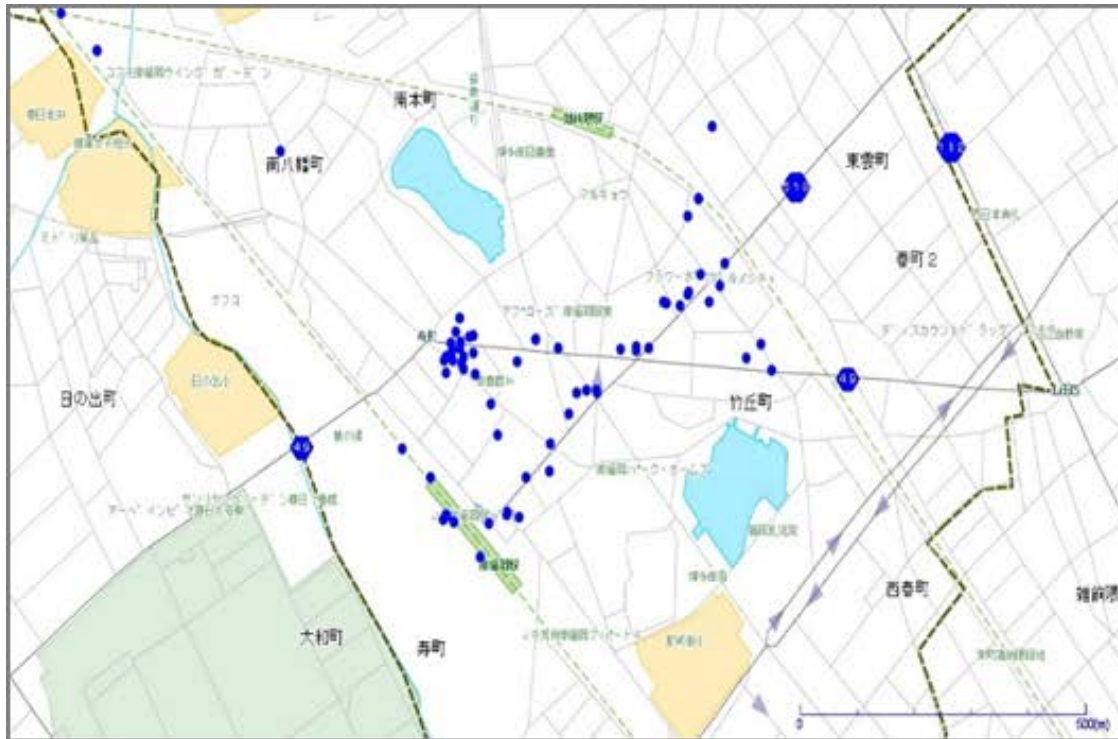

サブテーマ1

①Wi-Fiによる位置検知システムの開発

昨年度の実証実験にて課題となった「位置情報検出の即時性」と「位置情報と個人情報とのマッピング」を改善するために、Wi-Fiによる位置検知システムの研究開発を実施した。

②行動データ取り込み標準フォーマット(フェーズ2)の作成

「人の行動」に関するプローブ・データの収集に関する研究および行動データ標準方式(フェーズ2)の活用と改善への取り組みを実施した。

サブテーマ2

CROSSMAPの集計・地図表示機能を使用することとしたため、収集データをバッチ処理にてフィルタリングするアプリケーションを開発した。

サブテーマ3

- 交通情報や観光情報などの提供には、平成24年度に本研究課題において開発したWebアプリケーションLAPLUSシステム(交通障害情報、バス接近情報、バス時刻表、観光・エリア情報、駐車場・店舗情報等)を引き続き活用した。
- 「地域情報チャンネル&情報バスケットシステム」と他のスマートフォン内アプリケーションとを連携させ位置情報の取得を目的とした行動ログデータフォーマットを定義しAPIを開発し提供した。

LAPLUSシステム

地域情報チャネル & 情報バスケットシステム

実証実験

開発したアプリケーションを用いて実証実験を行い、有効性検証および実用化に向けた課題抽出

- ① 雑餉隈銀天町商店街（福岡市博多区銀天町）
- ② 天神西通り（福岡市中央区天神）

雑餉隈銀天町商店街

- 平成25年11月12日～14日の3日間
- 雑餉隈銀天町商店街(福岡市博多区銀天町)のイベント
「第6回 よござっしょ はしご酒大会(参加47軒、チケット販売枚数708枚)」の協力を得て実施

メールによる誘導の検証結果

「よござっしょ はしご酒大会」の第1日目(11月12日火曜日)の人の行動データより会場への出足が悪かったため再度メール登録者に参加依頼を行った結果、会場への誘客ができた。

(11月12日の分布)

メール誘客

(11月13日の分布)

人の流れの誘導の検証結果

参加者5名のスマートフォンへ事前に交通情報やカラオケ店などの情報をメールで案内した結果

3名がイベントに参加し、そのうちの2名がカラオケ店を利用した。