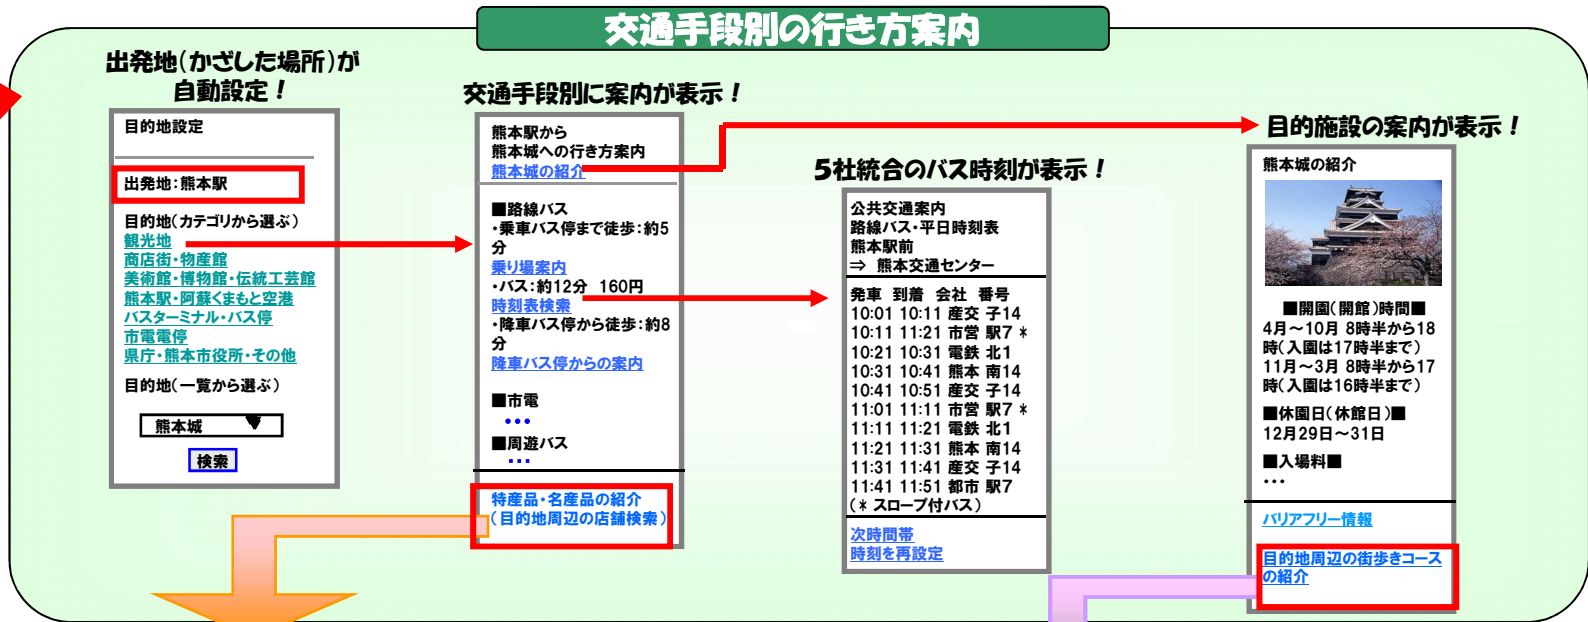

くまもと観光・交通・特産品案内システム Kタッチナビ 概要

特産品の紹介 店舗検索

県を代表する特産品・名産品を紹介!

特産品・名産品一覧

- 馬刺し
- からし蓮根
- 太平燕
- 熊本ラーメン
- いきなり団子
- 朝鮮胎
- 天草大王
- だご汁
- 一文字のぐるぐる
- 高森田楽
- 高菜めし
- 郷土料理
- 伝統工芸品
- 郷土のお菓子・食品
- 県産酒(球磨焼酎等)

馬刺し

別名「さくら刺し」とも呼ばれ、色鮮やかで馬特有のクセのない風味。低カロリー、低コレステロールで食感も舌にとろりとやわらか。わさび醤油又はにんにく醤油でいただく。

店舗一覧検索

エリア名の表示 ▼

検索ボタンを押すと携帯版ひごなび!(外部サイト)へ接続します

検索

特産品・名産品の提供店舗が表示!

ひごなび!
熊本のクマコミナビ

特産品: 馬刺し
エリア: 上通商店街付近
お店件数: 〇〇件

[1] 〇〇 (イタリア料理/クチコミ: 件)
街のど真ん中にひっそり佇む、大人のためのオアシス。

[2] △△ (居酒屋/クチコミ: 件)
クーポンあり
地産地消をテーマに、季節感あるおもてなし。

[3] □□ (うどん・そば/クチコミ: 件)
「もちもち、つるっ」の食感とのごしが自慢のうどん。

[4] ●● (割烹・懐石料理/クチコミ: 件)
上質な食材を使った、シンプルでリッチな料理が味わえます。

民間携帯サイトへリンク

街歩きコース(くまもとさるく)の紹介

周辺の「くまもとさるく」コースを紹介!

街歩きコース一覧

- 【細川家の秘宝めぐり】
- 【神風連の心にせまる】
- 【ぐるり! 熊本城を外周る!】
- 【いざ! 熊本城へ!】
- 【城下町・大正時代の面影を探して!】

街歩きコース詳細

神風連の心にせまる
~激動の明治を生きたアツい男たちの物語~
...

1. 桜町おもてやん像
2. 行幸坂
3. 太田黒伴雄奮戦之碑
4. 神風連討入口 (UDT-イレ: 二の丸駐車場)
5. 二の丸広場
6. ...
11. 新町(勢屯り)

歩く距離 約2.7km 時間 52分

街歩き地図

おすすめスポット

明治11年(1878)、西南戦争を...