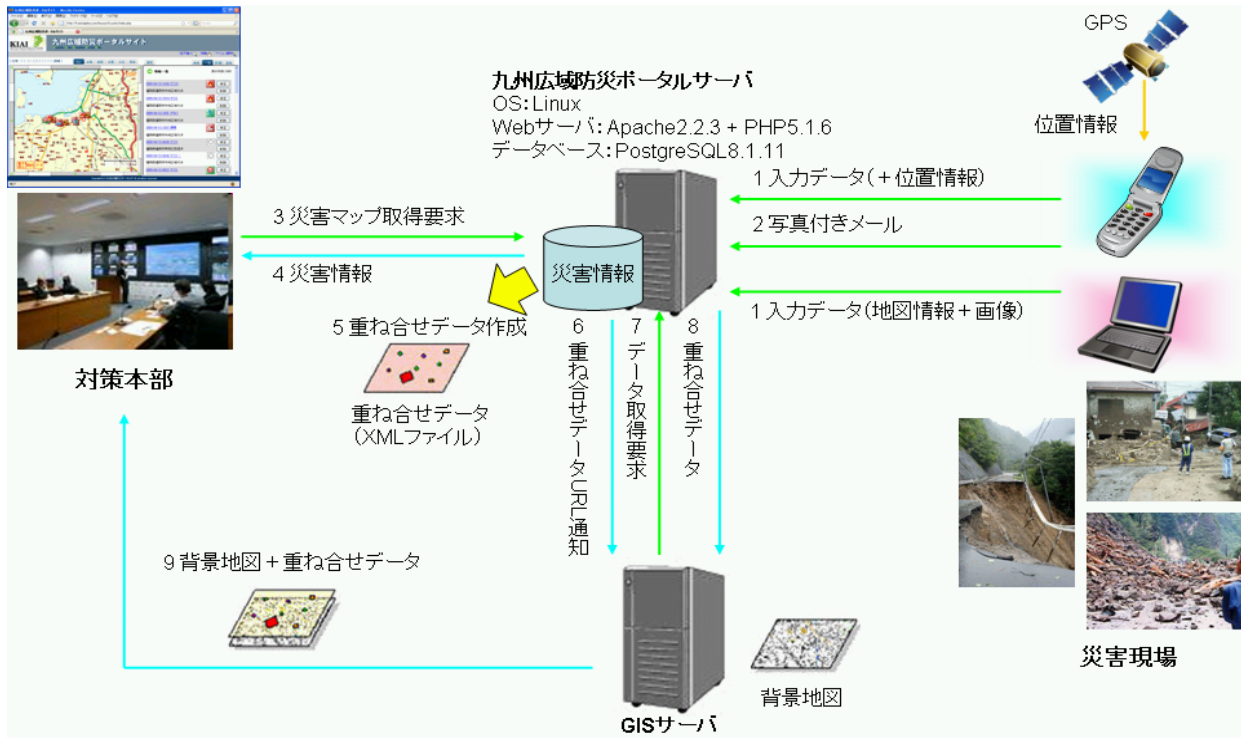

【K I A I ロゴコンセプト】

- 九州地図上の3本のリンクは「産学官」を表現しています。
- K I A I の文字上にある白い点は穴を表現しています。これは様々な組織の壁に風穴を空け、垣根を越えた連携を進めていく思いがこめられています。

(一社)九州テレコム振興センター (K I A I) における最近の主な事業の一部ご紹介

■地域ICT利活用コンサルティング (地域にとって本当に必要なICT利活用策の提案)

※平成22年度～26年度にかけ九州内5自治体における実証事業を併行して実施

■九州広域防災ポータルサイト

※広域に活用可能な防災GISプラットフォームを独自開発し自治体に提供

■小型気球を活用した無線ネットワークシステム

※非常災害時等における臨時的なネットワーク環境構築を図るシステムを開発

■九州地域ホワイトスペース利活用検討研究会

※九州地域におけるホワイトスペース利活用検討促進に向けた研究会を運営

■九州ICTオープンスクール

※九州各県の大学生を一同に集め、学生による柔軟な発想で地域情報化課題解決を図るワークショップを開催

九州広域防災ポータルサイトについて

自治体における災害対応現場業務の実情掌握、並びに災害情報システム専門家のアドバイス及び知見導入に基づき、広域的に活用可能な防災情報共有システムのプラットフォームとなる「九州広域防災ポータルサイト」を自主開発しました。（カスタマイズにより公共情報コモンズとのシステム連携も容易に可能）
 ※プラットフォーム自体は自治体対象であれば無償で提供可能です。