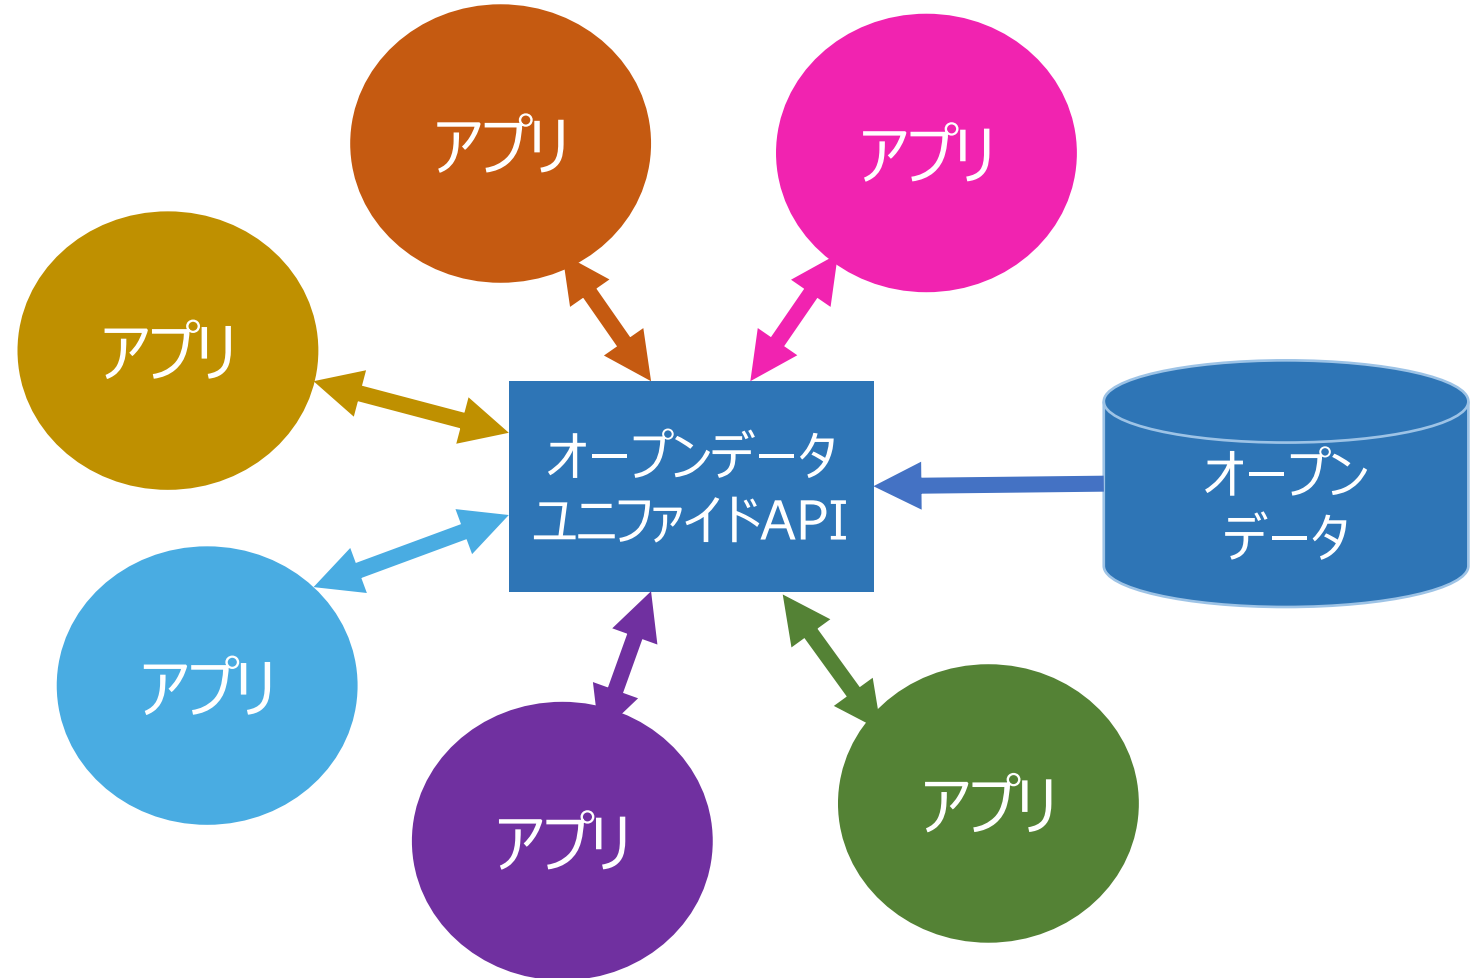

病院

https://ckan.open-governmentdata.org/dataset/401307_byouinmeibo

生活者視点のデータ活用

自宅の位置から
全部の情報がわ
かってとても便利!

生活者視点のデータ活用 = ユニファイド

生活している場所を起点として、データを横断的に検索できます

- ここに住むと、どこの小学校に通えるの？
- この近くにはどんな病院があるの？
- 津波警報が出たらどこに避難すればよいの？
- 今日は何のゴミが出せるの？
- 公園はこの近くにあるの？
- 今日はどんなイベントが近所で行われているの？

生活者視点のデータ活用 = API

API化することで、
オープンデータを活用する
アプリケーションが
爆発的に増えます

位置を使用した検索とは

交差検索

ポイントがどの領域に含まれているかを検索します

近接検索

ポイントの近くにあるものだけを検索します

位置を指定して、

小学校区を調べる

位置を指定して、

避難場所を探す

位置を指定して、

- 小学校区を調べる
- 避難場所を探す
- イベントを探す
- 出せるゴミを確認する
- 公園を見つける
- 病院を調べる
- AEDを探す
- 赤ちゃんの駅を探す
- 学校給食の献立を調べる
- 公衆WiFiを探す
- 交通事故について調べる
- 犯罪について調べる
- 危険地域かどうか確認する

政府の推奨データセットを活用

1. AED設置箇所一覧
2. 介護サービス事業所一覧
3. 医療機関一覧
4. 文化財一覧
5. 観光施設一覧
6. イベント一覧
7. 公衆無線LANアクセスポイント一覧