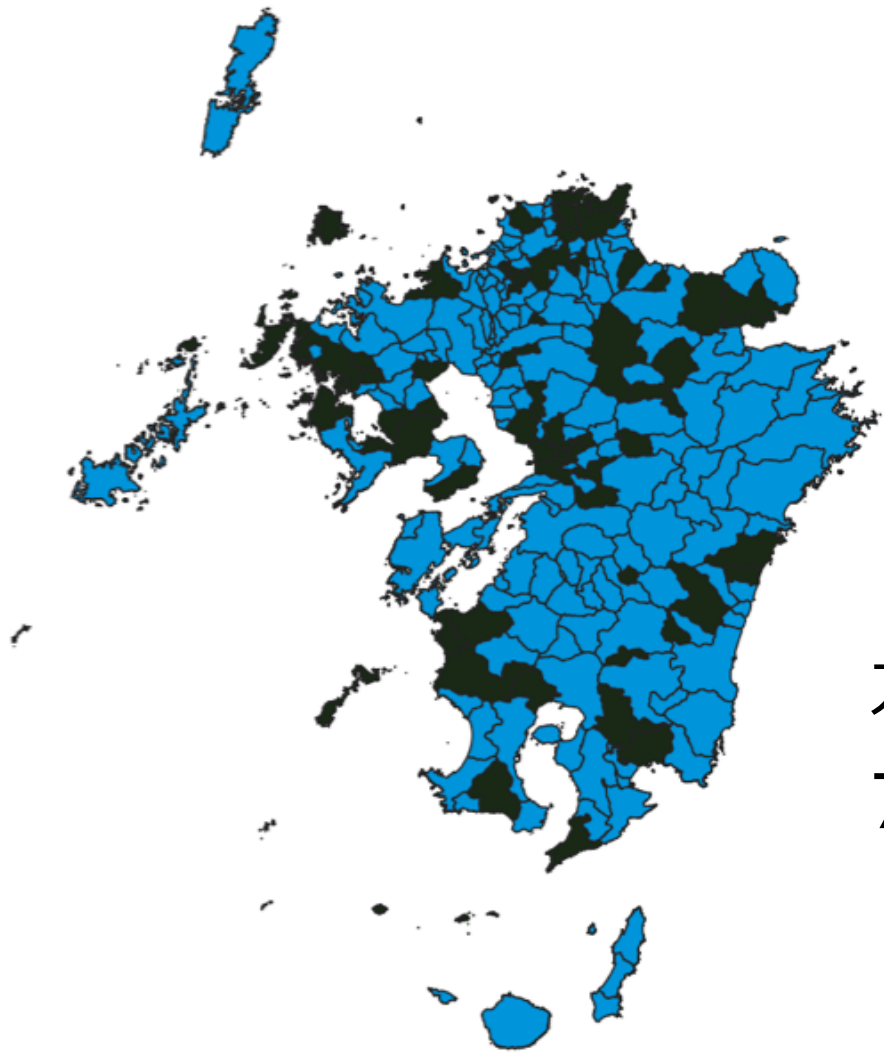

生活者視点のデータ活用 = API

API化することで、
オープンデータを活用する
アプリケーションが
爆発的に増えます

位置を使用した検索とは

交差検索

ポイントがどの領域に含まれているかを検索します

近接検索

ポイントの近くにあるものだけを検索します

位置を指定して、

<https://www.ekimae-r-e.co.jp/articles/5069/>

LINE BOTによる実証実験

小学校区・中学校区を判定できるLINE BOTを開発して公開しています
現在地の属する小学校区と児童数、中学校区と生徒数を調べることができます

小学校区

中学校区

小学校区API、中学校区APIを利用できる自治体

2020/2/21

Tomhiko Azuma